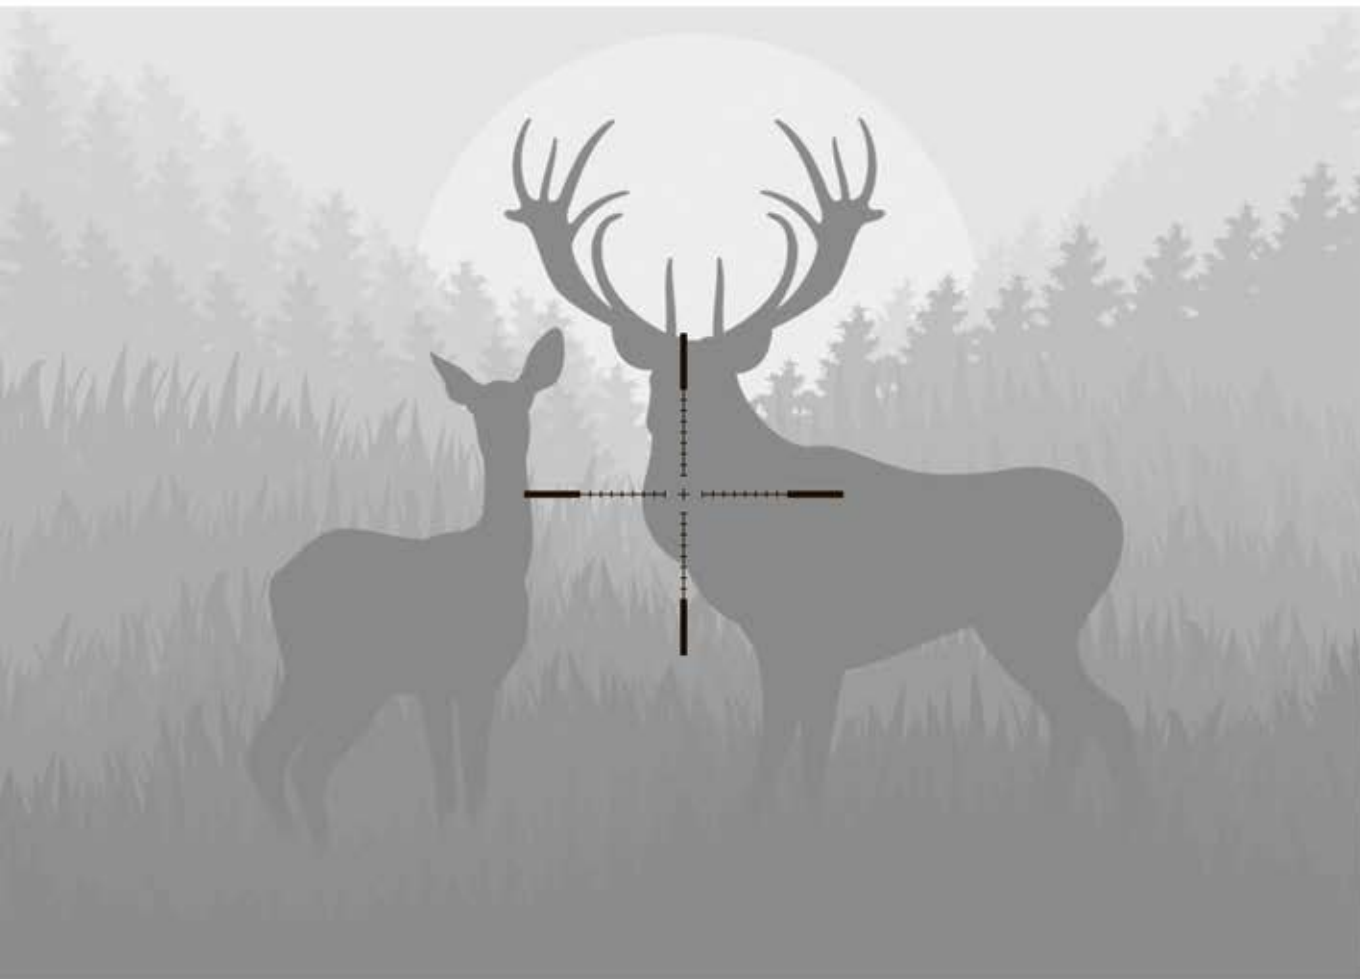

## Параметры сетки

Модель	cm @100m	
	RL42	RH50
Секция А	9.6	13.5
Секция В	9.6	13.5
Секция С	1.1	1.5

# Параметры сетки

Модель	cm @100m	
	RL42	RH50
Секция А	9.6	13.5
Секция В	9.6	13.5
Секция С	1.1	1.5
Секция D	173.3	189
Секция E	9.6	10.5

Модель	cm @100m	
	RL42	RH50
Секция А	1.1	1.5
Секция В	144.5	157.5
Секция С	77	84
Секция D	5.4	10.5

**cm @100m**

Модель	RL42	RH50
Секция А	9.6	13.5
Секция В	9.6	13.5
Секция С	1.1	1.5
Секция D	9.6	10.5
Секция E	202.2	220.5
Секция F	96	105
Секция G	9.6	10.5

## Параметры сетки

cm @100m

Модель	RL42	RH50
Секция A	9.6	13.5
Секция B	9.6	13.5
Секция C	1.1	1.5
Секция D	77	85.5
Секция E	231.1	252
Секция F	1.1	1.5

см @100m

Модель	RL42	RH50
Секция А	9.6	13.5
Секция В	9.6	13.5
Секция С	1.1	1.5
Секция D	9.6	10.5
Секция E	10.7	12
Секция F	85.6	96
Секция G	57.8	63
Секция H	5.4	7.5