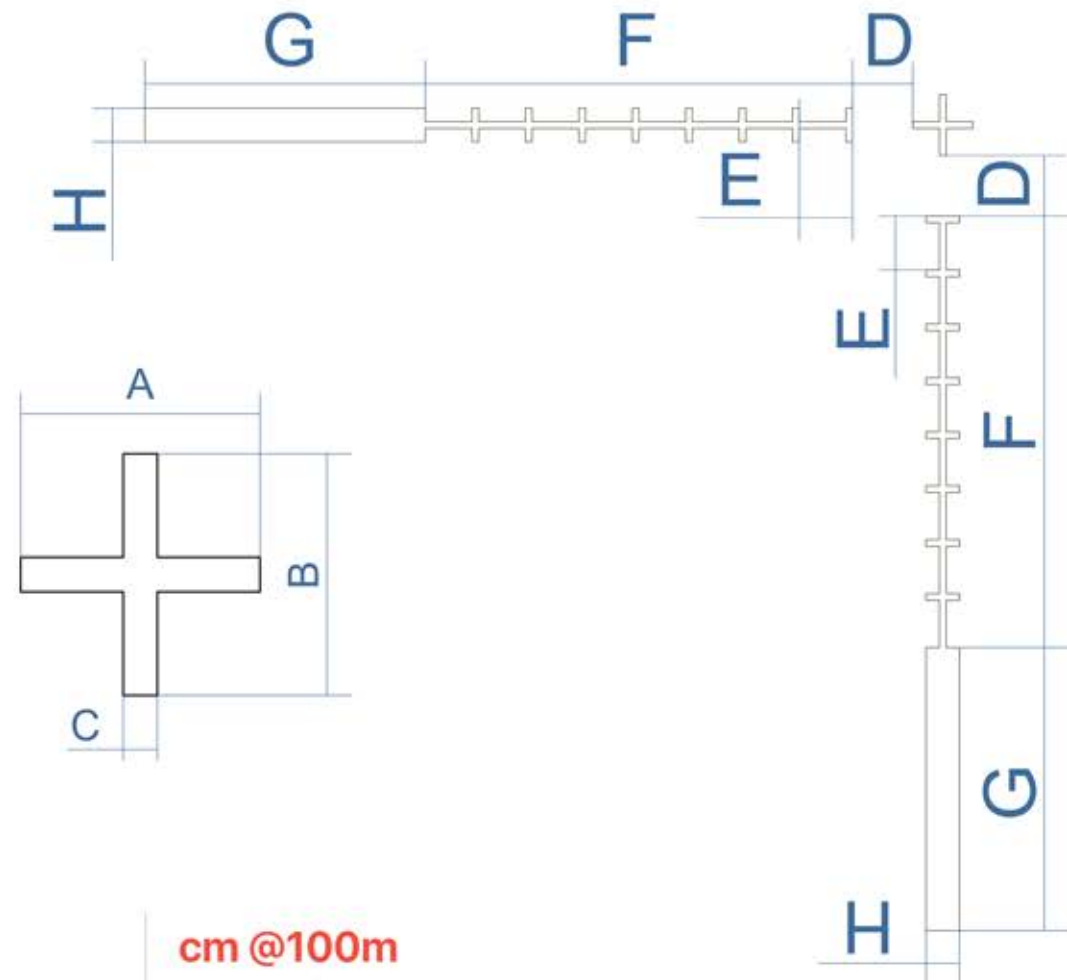

## Параметры сетки

Модель	cm @100m	
	RL42	RH50
Секция А	9.6	13.5
Секция В	9.6	13.5
Секция С	1.1	1.5

# Параметры сетки

Модель	cm @100m	
	RL42	RH50
Секция А	9.6	13.5
Секция В	9.6	13.5
Секция С	1.1	1.5
Секция D	173.3	189
Секция E	9.6	10.5

Модель	cm @100m	
	RL42	RH50
Секция А	1.1	1.5
Секция В	144.5	157.5
Секция С	77	84
Секция D	5.4	10.5

**cm @100m**

Модель	RL42	RH50
Секция А	9.6	13.5
Секция В	9.6	13.5
Секция С	1.1	1.5
Секция D	9.6	10.5
Секция E	202.2	220.5
Секция F	96	105
Секция G	9.6	10.5

## Параметры сетки

cm @100m

Модель	RL42	RH50
Секция A	9.6	13.5
Секция B	9.6	13.5
Секция C	1.1	1.5
Секция D	77	85.5
Секция E	231.1	252
Секция F	1.1	1.5

см @100m

Модель	RL42	RH50
Секция А	9.6	13.5
Секция В	9.6	13.5
Секция С	1.1	1.5
Секция D	9.6	10.5
Секция E	10.7	12
Секция F	85.6	96
Секция G	57.8	63
Секция H	5.4	7.5