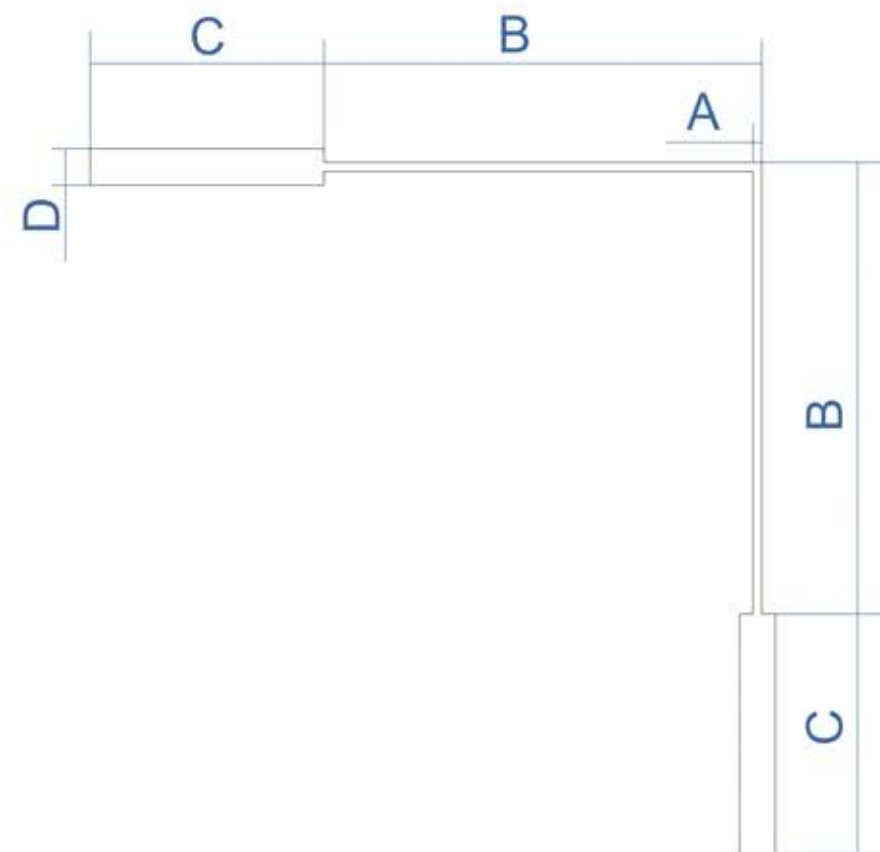

## Параметры сетки

Модель	cm @100m	
	RL42	RH50
Секция А	9.6	13.5
Секция В	9.6	13.5
Секция С	1.1	1.5

# Параметры сетки

Модель	cm @100m	
	RL42	RH50
Секция А	9.6	13.5
Секция В	9.6	13.5
Секция С	1.1	1.5
Секция D	173.3	189
Секция E	9.6	10.5

Модель	cm @100m	
	RL42	RH50
Секция А	1.1	1.5
Секция В	144.5	157.5
Секция С	77	84
Секция D	5.4	10.5

**cm @100m**

Модель	RL42	RH50
Секция А	9.6	13.5
Секция В	9.6	13.5
Секция С	1.1	1.5
Секция D	9.6	10.5
Секция E	202.2	220.5
Секция F	96	105
Секция G	9.6	10.5

## Параметры сетки

cm @100m

Модель	RL42	RH50
Секция A	9.6	13.5
Секция B	9.6	13.5
Секция C	1.1	1.5
Секция D	77	85.5
Секция E	231.1	252
Секция F	1.1	1.5

см @100m

Модель	RL42	RH50
Секция А	9.6	13.5
Секция В	9.6	13.5
Секция С	1.1	1.5
Секция D	9.6	10.5
Секция E	10.7	12
Секция F	85.6	96
Секция G	57.8	63
Секция H	5.4	7.5