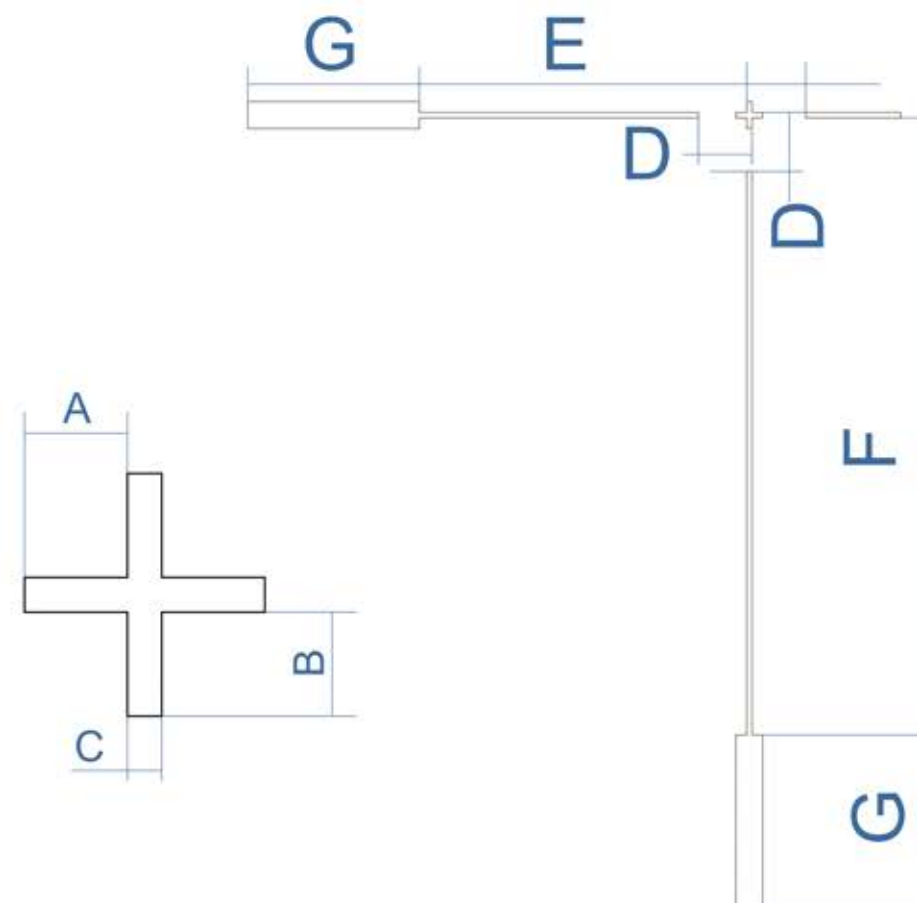

# Параметры сетки

Модель	cm @100m	
	RL42	RH50
Секция А	9.6	13.5
Секция В	9.6	13.5
Секция С	1.1	1.5
Секция D	173.3	189
Секция E	9.6	10.5

Модель	cm @100m	
	RL42	RH50
Секция А	1.1	1.5
Секция В	144.5	157.5
Секция С	77	84
Секция D	5.4	10.5

**cm @100m**

Модель	RL42	RH50
Секция А	9.6	13.5
Секция В	9.6	13.5
Секция С	1.1	1.5
Секция D	9.6	10.5
Секция E	202.2	220.5
Секция F	96	105
Секция G	9.6	10.5

## Параметры сетки

cm @100m

Модель	RL42	RH50
Секция A	9.6	13.5
Секция B	9.6	13.5
Секция C	1.1	1.5
Секция D	77	85.5
Секция E	231.1	252
Секция F	1.1	1.5

см @100m

Модель	RL42	RH50
Секция А	9.6	13.5
Секция В	9.6	13.5
Секция С	1.1	1.5
Секция D	9.6	10.5
Секция E	10.7	12
Секция F	85.6	96
Секция G	57.8	63
Секция H	5.4	7.5

**Серия Rico**  
Тепловизионные прицелы

**cm @100m**

Модель	RL42	RH50
Секция А	2.1	3
Секция В	2.1	3
Секция С	1.1	1.5
Секция D	16(×1/×2/×4)/14.2(×3)	15
Секция E	98.4(×1)/64.2(×2/×4) /56.7(×3)	91.5(×1)/60(×2/×3/×4)
Секция F	181.9(×1)/128.7(×2/×4) /114.5(×3)	169.5(×1)/120(×2/×3/×4)
Секция G	57.8	48