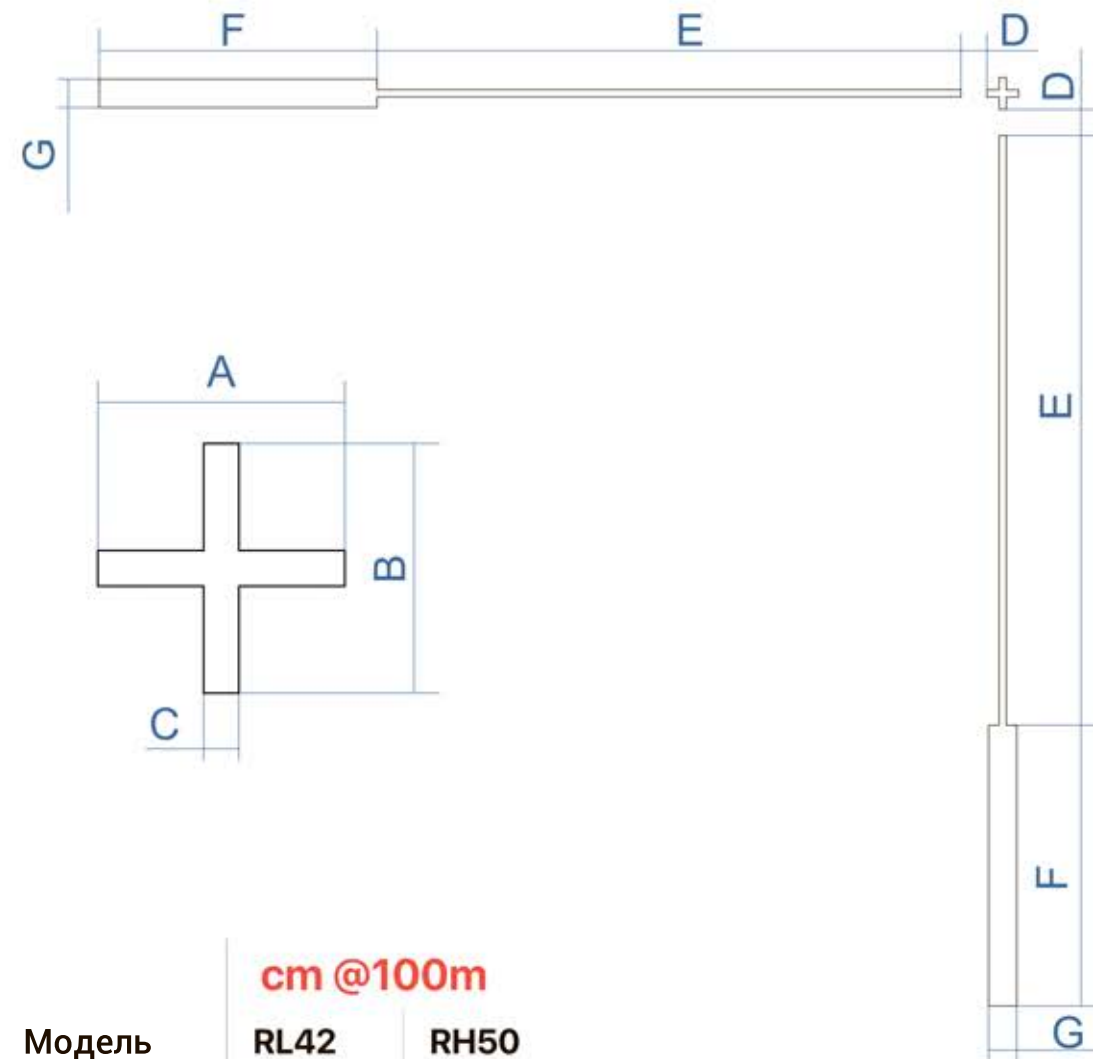

## Параметры сетки

Модель	cm @100m	
	RL42	RH50
Секция А	9.6	13.5
Секция В	9.6	13.5
Секция С	1.1	1.5

# Параметры сетки

Модель	cm @100m	
	RL42	RH50
Секция А	9.6	13.5
Секция В	9.6	13.5
Секция С	1.1	1.5
Секция D	173.3	189
Секция E	9.6	10.5

Модель	cm @100m	
	RL42	RH50
Секция А	1.1	1.5
Секция В	144.5	157.5
Секция С	77	84
Секция D	5.4	10.5

**cm @100m**

Модель	RL42	RH50
Секция А	9.6	13.5
Секция В	9.6	13.5
Секция С	1.1	1.5
Секция D	9.6	10.5
Секция E	202.2	220.5
Секция F	96	105
Секция G	9.6	10.5

## Параметры сетки

cm @100m

Модель	RL42	RH50
Секция A	9.6	13.5
Секция B	9.6	13.5
Секция C	1.1	1.5
Секция D	77	85.5
Секция E	231.1	252
Секция F	1.1	1.5

см @100m

Модель	RL42	RH50
Секция А	9.6	13.5
Секция В	9.6	13.5
Секция С	1.1	1.5
Секция D	9.6	10.5
Секция E	10.7	12
Секция F	85.6	96
Секция G	57.8	63
Секция H	5.4	7.5