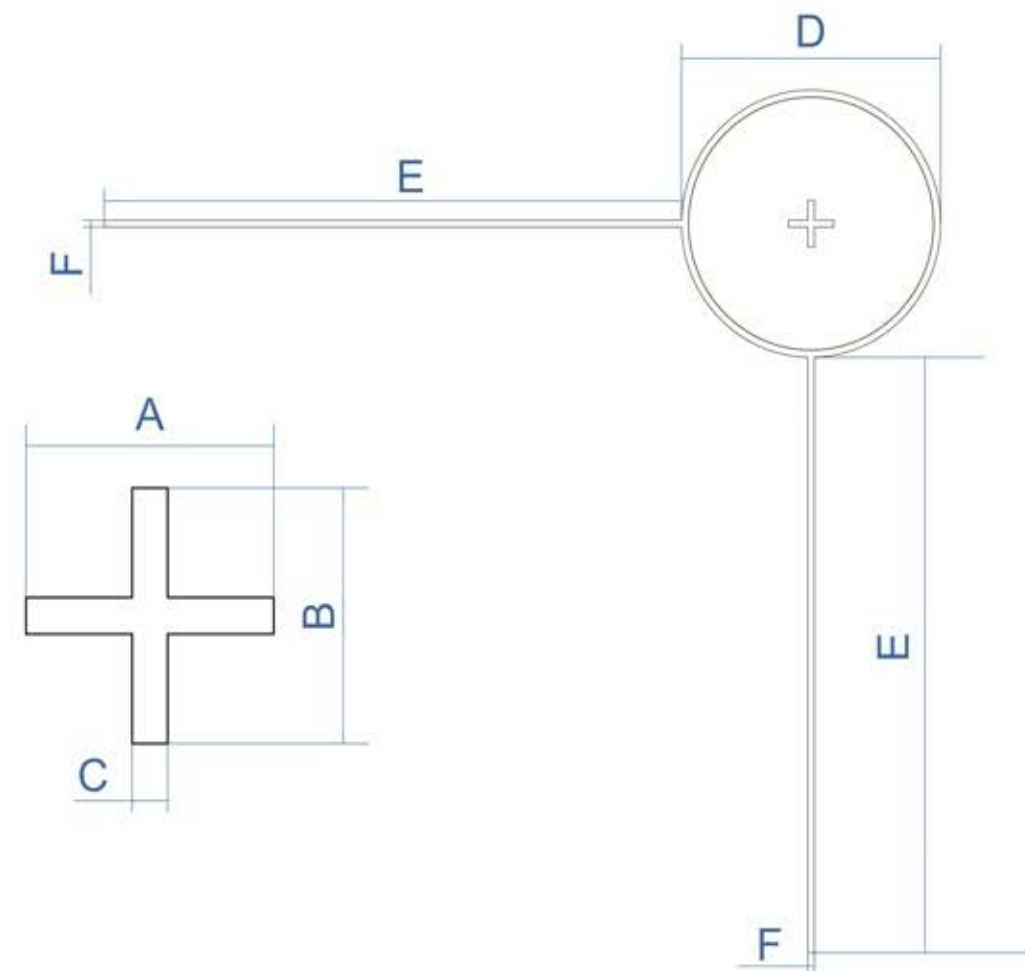

## Параметры сетки

Модель	cm @100m	
	RL42	RH50
Секция А	9.6	13.5
Секция В	9.6	13.5
Секция С	1.1	1.5

# Параметры сетки

Модель	cm @100m	
	RL42	RH50
Секция А	9.6	13.5
Секция В	9.6	13.5
Секция С	1.1	1.5
Секция D	173.3	189
Секция E	9.6	10.5

Модель	cm @100m	
	RL42	RH50
Секция А	1.1	1.5
Секция В	144.5	157.5
Секция С	77	84
Секция D	5.4	10.5

**cm @100m**

Модель	RL42	RH50
Секция А	9.6	13.5
Секция В	9.6	13.5
Секция С	1.1	1.5
Секция D	9.6	10.5
Секция E	202.2	220.5
Секция F	96	105
Секция G	9.6	10.5

## Параметры сетки

cm @100m

Модель	RL42	RH50
Секция A	9.6	13.5
Секция B	9.6	13.5
Секция C	1.1	1.5
Секция D	77	85.5
Секция E	231.1	252
Секция F	1.1	1.5

см @100m

Модель	RL42	RH50
Секция А	9.6	13.5
Секция В	9.6	13.5
Секция С	1.1	1.5
Секция D	9.6	10.5
Секция E	10.7	12
Секция F	85.6	96
Секция G	57.8	63
Секция H	5.4	7.5