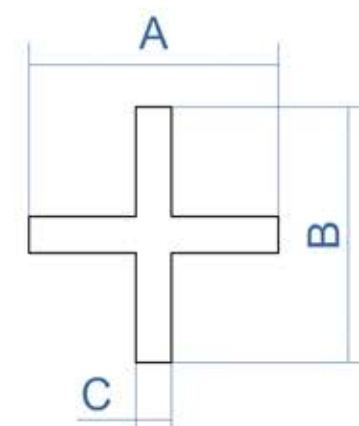

## Параметры сетки

Модель	cm @100m	
	RL42	RH50
Секция А	9.6	13.5
Секция В	9.6	13.5
Секция С	1.1	1.5

# Параметры сетки

Модель	cm @100m	
	RL42	RH50
Секция А	9.6	13.5
Секция В	9.6	13.5
Секция С	1.1	1.5
Секция D	173.3	189
Секция E	9.6	10.5

Модель	cm @100m	
	RL42	RH50
Секция А	1.1	1.5
Секция В	144.5	157.5
Секция С	77	84
Секция D	5.4	10.5

**cm @100m**

Модель	RL42	RH50
Секция А	9.6	13.5
Секция В	9.6	13.5
Секция С	1.1	1.5
Секция D	9.6	10.5
Секция E	202.2	220.5
Секция F	96	105
Секция G	9.6	10.5

## Параметры сетки

cm @100m

Модель	RL42	RH50
Секция A	9.6	13.5
Секция B	9.6	13.5
Секция C	1.1	1.5
Секция D	77	85.5
Секция E	231.1	252
Секция F	1.1	1.5

см @100m

Модель	RL42	RH50
Секция А	9.6	13.5
Секция В	9.6	13.5
Секция С	1.1	1.5
Секция D	9.6	10.5
Секция E	10.7	12
Секция F	85.6	96
Секция G	57.8	63
Секция H	5.4	7.5