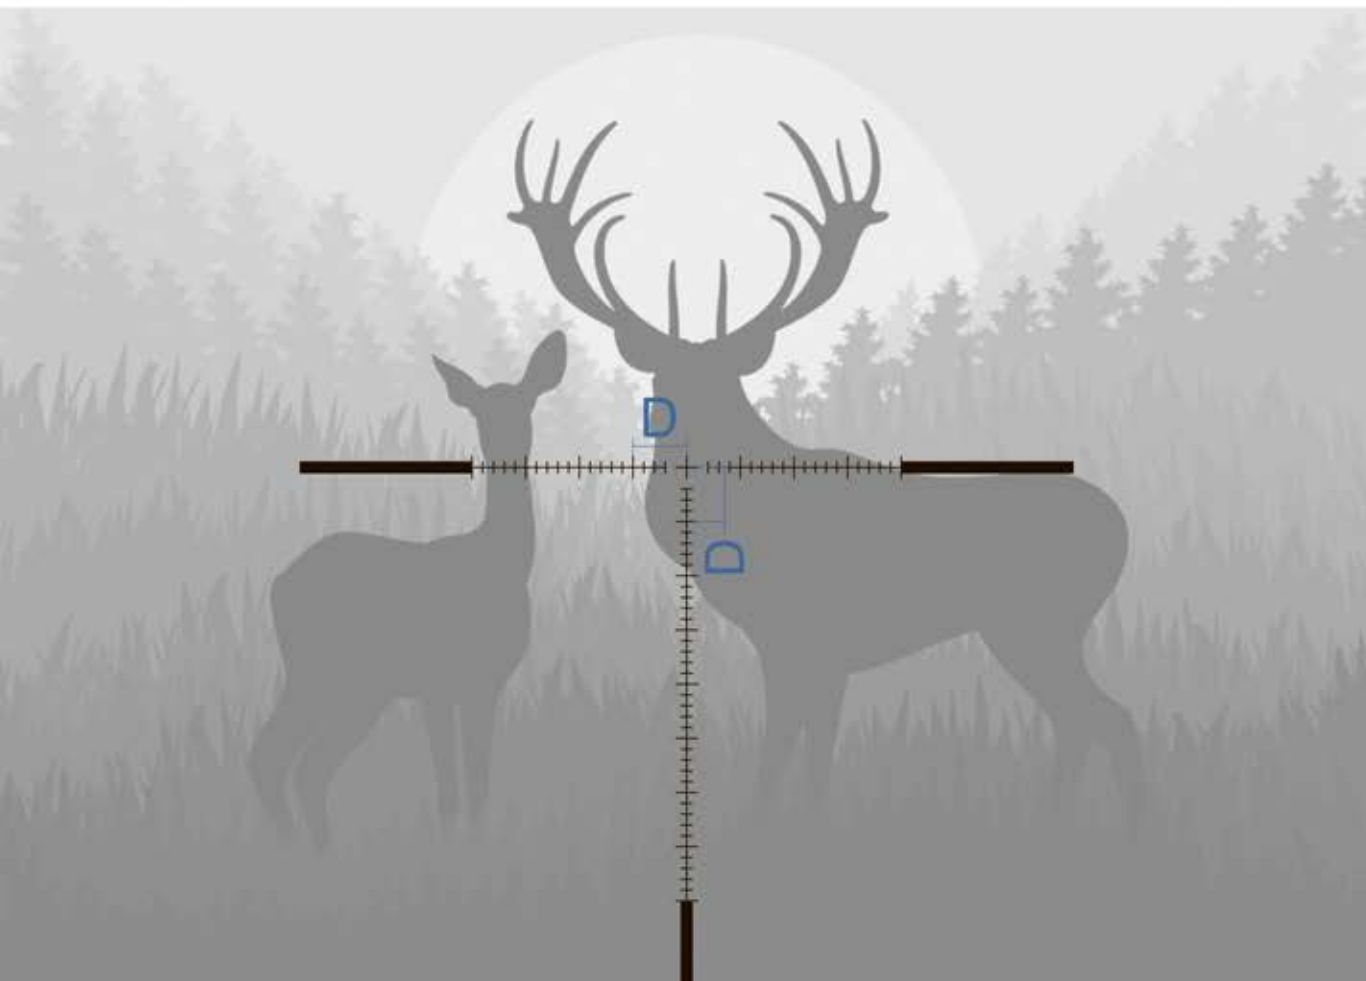

## Параметры сетки

Модель	cm @100m	
	RL42	RH50
Секция А	9.6	13.5
Секция В	9.6	13.5
Секция С	1.1	1.5

# Параметры сетки

Модель	cm @100m	
	RL42	RH50
Секция А	9.6	13.5
Секция В	9.6	13.5
Секция С	1.1	1.5
Секция D	173.3	189
Секция E	9.6	10.5

Модель	cm @100m	
	RL42	RH50
Секция А	1.1	1.5
Секция В	144.5	157.5
Секция С	77	84
Секция D	5.4	10.5

## Параметры сетки

cm @100m

Модель	RL42	RH50
Секция A	9.6	13.5
Секция B	9.6	13.5
Секция C	1.1	1.5
Секция D	77	85.5
Секция E	231.1	252
Секция F	1.1	1.5

см @100m

Модель	RL42	RH50
Секция А	9.6	13.5
Секция В	9.6	13.5
Секция С	1.1	1.5
Секция D	9.6	10.5
Секция E	10.7	12
Секция F	85.6	96
Секция G	57.8	63
Секция H	5.4	7.5

**Серия Rico**  
Тепловизионные прицелы

**cm @100m**

Модель	RL42	RH50
Секция А	2.1	3
Секция В	2.1	3
Секция С	1.1	1.5
Секция D	16(×1/×2/×4)/14.2(×3)	15
Секция E	98.4(×1)/64.2(×2/×4) /56.7(×3)	91.5(×1)/60(×2/×3/×4)
Секция F	181.9(×1)/128.7(×2/×4) /114.5(×3)	169.5(×1)/120(×2/×3/×4)
Секция G	57.8	48