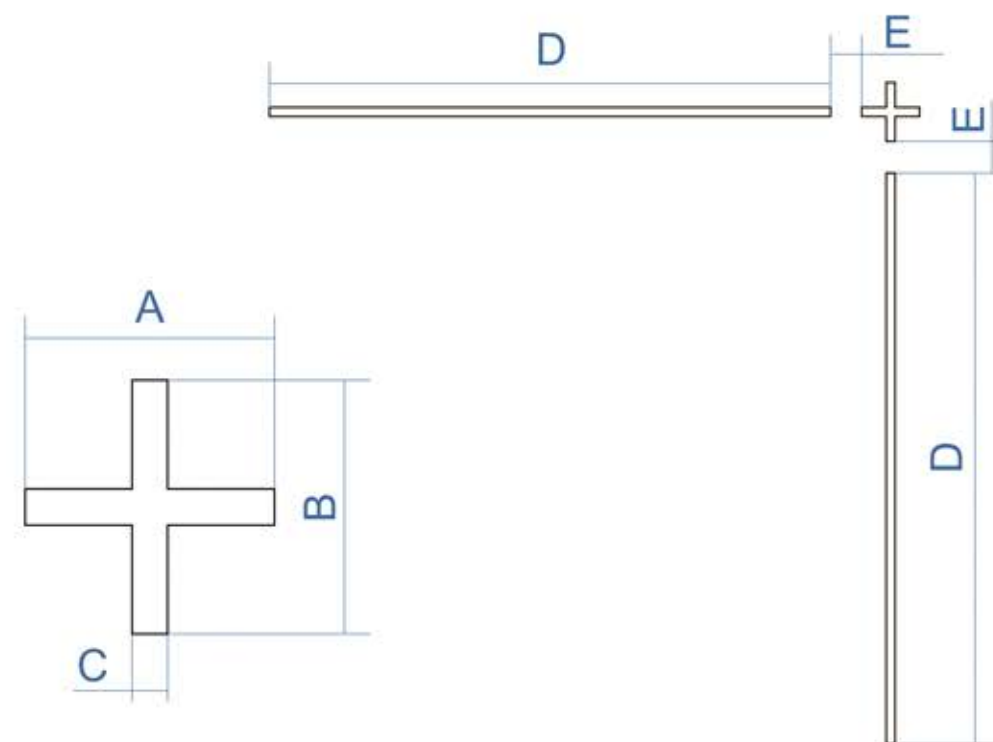

## Параметры сетки

Модель	cm @100m	
	RL42	RH50
Секция А	9.6	13.5
Секция В	9.6	13.5
Секция С	1.1	1.5

# Параметры сетки

Модель	cm @100m	
	RL42	RH50
Секция А	9.6	13.5
Секция В	9.6	13.5
Секция С	1.1	1.5
Секция D	173.3	189
Секция E	9.6	10.5

Модель	cm @100m	
	RL42	RH50
Секция А	1.1	1.5
Секция В	144.5	157.5
Секция С	77	84
Секция D	5.4	10.5

**cm @100m**

Модель	RL42	RH50
Секция А	9.6	13.5
Секция В	9.6	13.5
Секция С	1.1	1.5
Секция D	9.6	10.5
Секция E	202.2	220.5
Секция F	96	105
Секция G	9.6	10.5

## Параметры сетки

cm @100m

Модель	RL42	RH50
Секция A	9.6	13.5
Секция B	9.6	13.5
Секция C	1.1	1.5
Секция D	77	85.5
Секция E	231.1	252
Секция F	1.1	1.5

см @100m

Модель	RL42	RH50
Секция А	9.6	13.5
Секция В	9.6	13.5
Секция С	1.1	1.5
Секция D	9.6	10.5
Секция E	10.7	12
Секция F	85.6	96
Секция G	57.8	63
Секция H	5.4	7.5