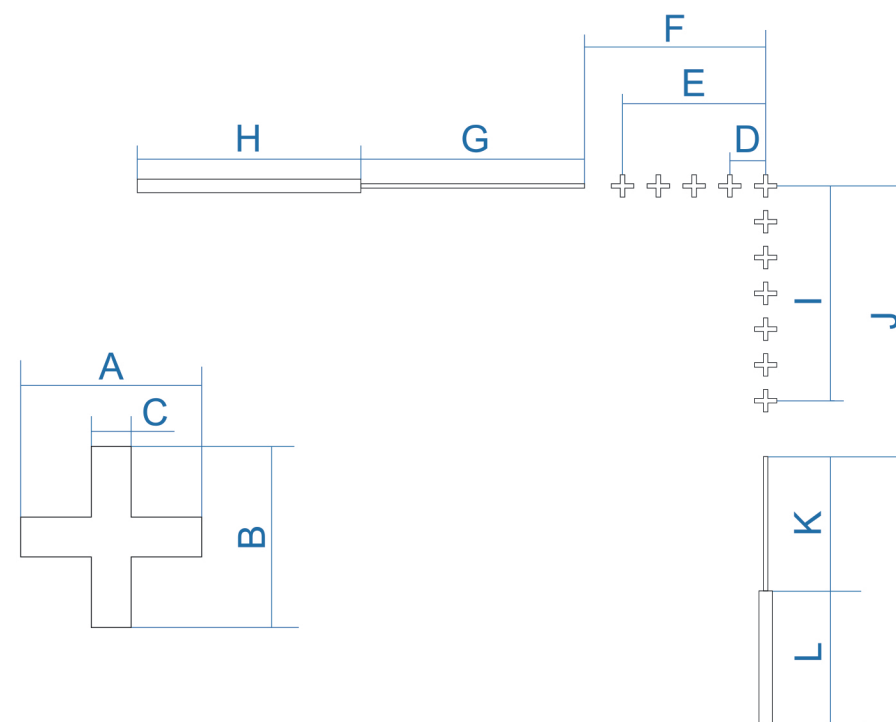

Saim Series

Тепловизионные прицелы

SCP 19 / SCL 25 / SCL 35

Каталог
Прицельных
Сеток

Модель	MOA			cm @100m		
	SCP19	SCL25	SCL35	SCP19	SCL25	SCL35
Секция A	4.35	5.85	4.18	12.65	17	12.15
Секция B	4.35	5.85	4.18	12.65	17	12.15
Секция C	0.87	1.17	0.8	2.53	3.4	2.43
Секция D	6.96	9.35	6.69	20.24	27.2	19.44
Секция E	27.84	37.41	26.74	80.96	108.8	77.76
Секция F	34.8	47.35	33.84	101.2	137.7	98.42

Модель	MOA			cm @100m		
	SCP19	SCL25	SCL35	SCP19	SCL25	SCL35
Секция G	43.5	58.46	41.78	126.5	170	121.5
Секция H	43.5	58.46	41.78	126.5	170	121.5
Секция I	41.76	56.12	40.11	121.44	163.2	116.64
Секция J	52.64	70.74	50.55	153.06	205.7	147
Секция K	26.1	35.08	25.07	75.9	102	72.9
Секция L	26.1	35.08	25.07	75.9	102	72.9

Saim Series
Тепловизионные прицелы

Модель	MOA			cm @100m		
	SCP19	SCL25	SCL35	SCP19	SCL25	SCL35
Секция A	--	10.52	7.52	--	30.6	21.87
Секция B	--	10.52	7.52	--	30.6	21.87
Секция C	--	1.17	0.84	--	3.4	2.43
Секция D	8.7	11.7	8.4	25.3	34	24.3
Секция E	8.7	11.7	8.4	25.3	34	24.3
Секция F	95.7	128.6	91.9	278.3	374	267.3
Секция G	17.4	23.4	16.8	50.6	68	48.6
Секция H	4.35	5.85	4.18	12.65	17	12.15

(Применимы на всех увеличениях)

Модель	MOA			cm @100m		
	SCP19	SCL25	SCL35	SCP19	SCL25	SCL35
Секция A	2.61	3.5	2.5	7.59	10.2	7.29
Секция B	4.35	5.85	4.18	12.65	17	12.15
Секция C	6.09	8.18	5.85	17.71	23.8	17
Секция D	3.48	4.68	3.34	10.12	13.6	9.72
Секция E	5.22	7	5	15.18	20.4	14.58
Секция F	7.83	10.52	7.52	22.77	30.6	21.87