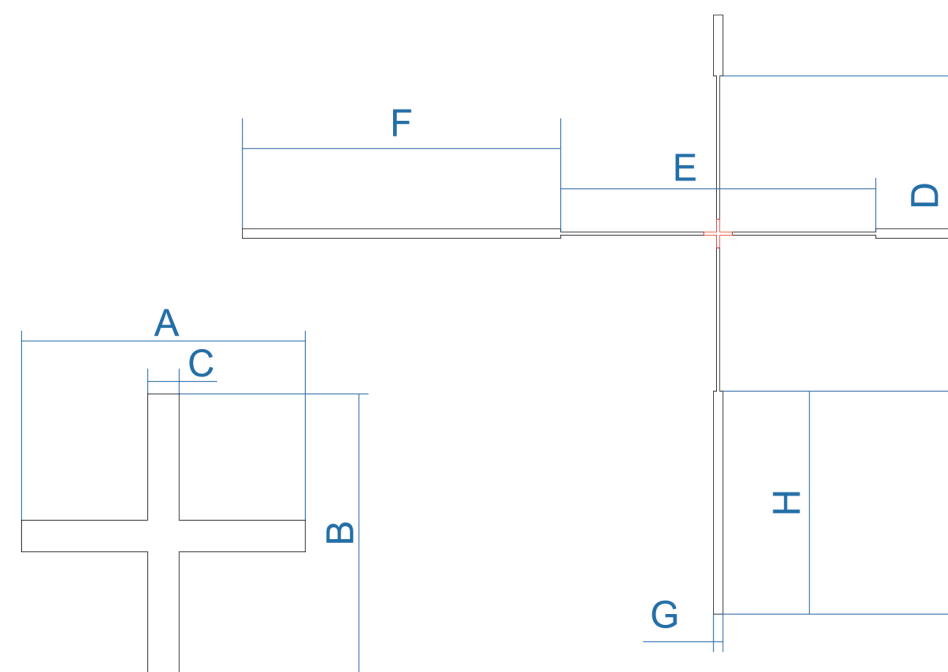

Saim Series

Тепловизионные прицелы

SCP 19 / SCL 25 / SCL 35

Каталог
Прицельных
Сеток

Модель	MOA			cm @100m		
	SCP19	SCL25	SCL35	SCP19	SCL25	SCL35
Секция A	4.35	5.85	4.18	12.65	17	12.15
Секция B	4.35	5.85	4.18	12.65	17	12.15
Секция C	0.87	1.17	0.8	2.53	3.4	2.43
Секция D	6.96	9.35	6.69	20.24	27.2	19.44
Секция E	27.84	37.41	26.74	80.96	108.8	77.76
Секция F	34.8	47.35	33.84	101.2	137.7	98.42

Модель	MOA			cm @100m		
	SCP19	SCL25	SCL35	SCP19	SCL25	SCL35
Секция G	43.5	58.46	41.78	126.5	170	121.5
Секция H	43.5	58.46	41.78	126.5	170	121.5
Секция I	41.76	56.12	40.11	121.44	163.2	116.64
Секция J	52.64	70.74	50.55	153.06	205.7	147
Секция K	26.1	35.08	25.07	75.9	102	72.9
Секция L	26.1	35.08	25.07	75.9	102	72.9

Saim Series
Тепловизионные прицелы

Модель	MOA			cm @100m		
	SCP19	SCL25	SCL35	SCP19	SCL25	SCL35
Секция A	--	10.52	7.52	--	30.6	21.87
Секция B	--	10.52	7.52	--	30.6	21.87
Секция C	--	1.17	0.84	--	3.4	2.43
Секция D	8.7	11.7	8.4	25.3	34	24.3
Секция E	8.7	11.7	8.4	25.3	34	24.3
Секция F	95.7	128.6	91.9	278.3	374	267.3
Секция G	17.4	23.4	16.8	50.6	68	48.6
Секция H	4.35	5.85	4.18	12.65	17	12.15

(Применимы на всех увеличениях)

Модель	MOA			cm @100m		
	SCP19	SCL25	SCL35	SCP19	SCL25	SCL35
Секция A	2.61	3.5	2.5	7.59	10.2	7.29
Секция B	4.35	5.85	4.18	12.65	17	12.15
Секция C	6.09	8.18	5.85	17.71	23.8	17
Секция D	3.48	4.68	3.34	10.12	13.6	9.72
Секция E	5.22	7	5	15.18	20.4	14.58
Секция F	7.83	10.52	7.52	22.77	30.6	21.87