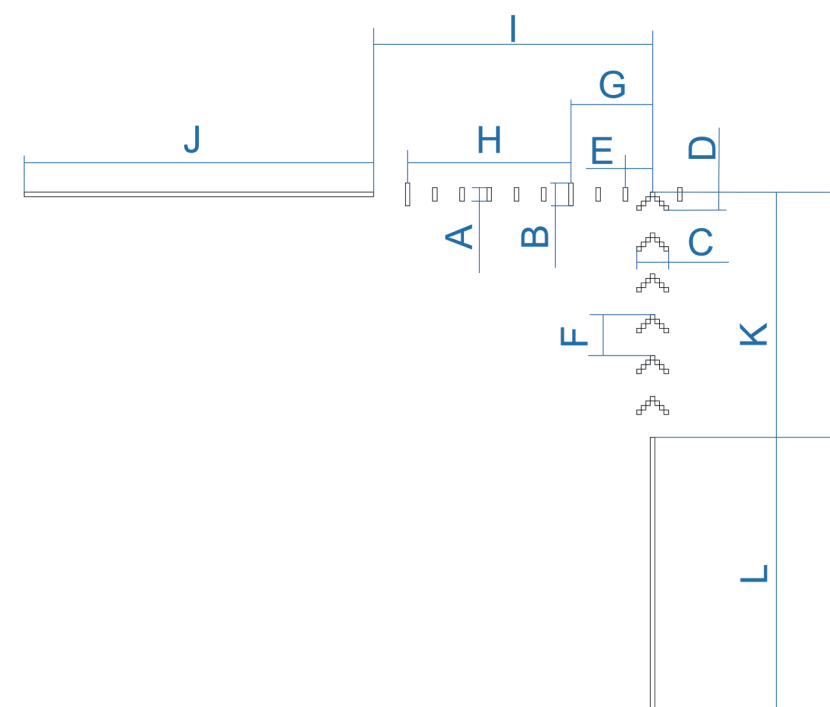

Модель	MOA			cm @100m		
	SCP19	SCL25	SCL35	SCP19	SCL25	SCL35
Секция G	43.5	58.46	41.78	126.5	170	121.5
Секция H	43.5	58.46	41.78	126.5	170	121.5
Секция I	41.76	56.12	40.11	121.44	163.2	116.64
Секция J	52.64	70.74	50.55	153.06	205.7	147
Секция K	26.1	35.08	25.07	75.9	102	72.9
Секция L	26.1	35.08	25.07	75.9	102	72.9

Saim Series
Тепловизионные прицелы

Модель	MOA			cm @100m		
	SCP19	SCL25	SCL35	SCP19	SCL25	SCL35
Секция A	--	10.52	7.52	--	30.6	21.87
Секция B	--	10.52	7.52	--	30.6	21.87
Секция C	--	1.17	0.84	--	3.4	2.43
Секция D	8.7	11.7	8.4	25.3	34	24.3
Секция E	8.7	11.7	8.4	25.3	34	24.3
Секция F	95.7	128.6	91.9	278.3	374	267.3
Секция G	17.4	23.4	16.8	50.6	68	48.6
Секция H	4.35	5.85	4.18	12.65	17	12.15

Saim Series
Тепловизионные прицелы

Модель	MOA			cm @100m		
	SCP19	SCL25	SCL35	SCP19	SCL25	SCL35
Секция A	--	10.52	7.52	--	30.6	21.87
Секция B	--	10.52	7.52	--	30.6	21.87
Секция C	--	1.17	0.84	--	3.4	2.43
Секция D	86.13	115.75	82.73	250.47	336.6	240.57
Секция E	86.13	115.75	82.73	250.47	336.6	240.57
Секция F	87	116.92	83.56	253	340	243
Секция G	2.61	3.5	2.5	7.59	10.2	7.3
Секция H	60.9	81.84	58.5	177.1	238	170.1

(Применимы на всех увеличениях)

Модель	MOA			cm @100m		
	SCP19	SCL25	SCL35	SCP19	SCL25	SCL35
Секция A	2.61	3.5	2.5	7.59	10.2	7.29
Секция B	4.35	5.85	4.18	12.65	17	12.15
Секция C	6.09	8.18	5.85	17.71	23.8	17
Секция D	3.48	4.68	3.34	10.12	13.6	9.72
Секция E	5.22	7	5	15.18	20.4	14.58
Секция F	7.83	10.52	7.52	22.77	30.6	21.87